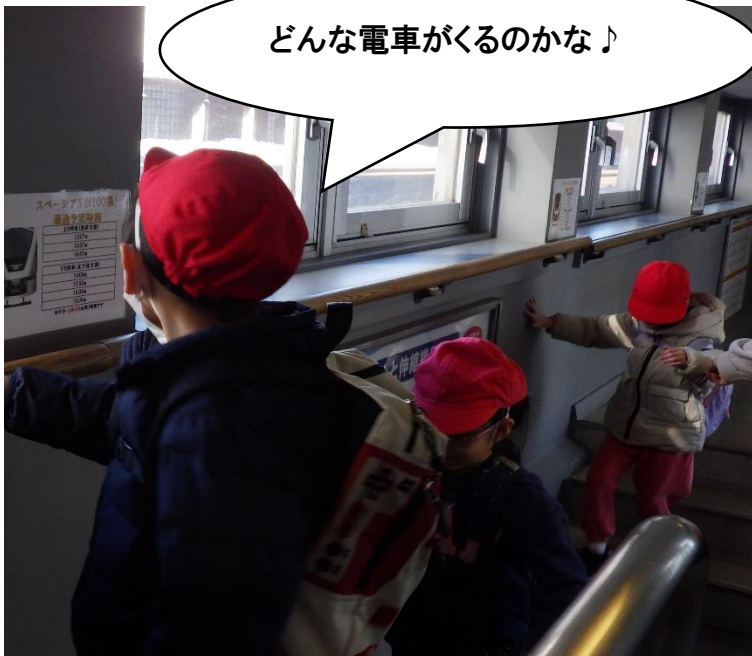

小学部 1 年生 校外学習

1年生の校外学習は、スクールバスで東武博物館へ行きました。大きなSLが実際に動く様子を見ることができました。電車やバスの運転体験や本物そっくりなジオラマ展示を見学し大興奮な子供たちでした。普段は触れることができない機械にたくさん触れることが出来ました。

SL 大きいなあ

これから出発！わくわく！

楽しかったね！

どんな電車がくるのかな♪

東武博物館に
また来てね♪