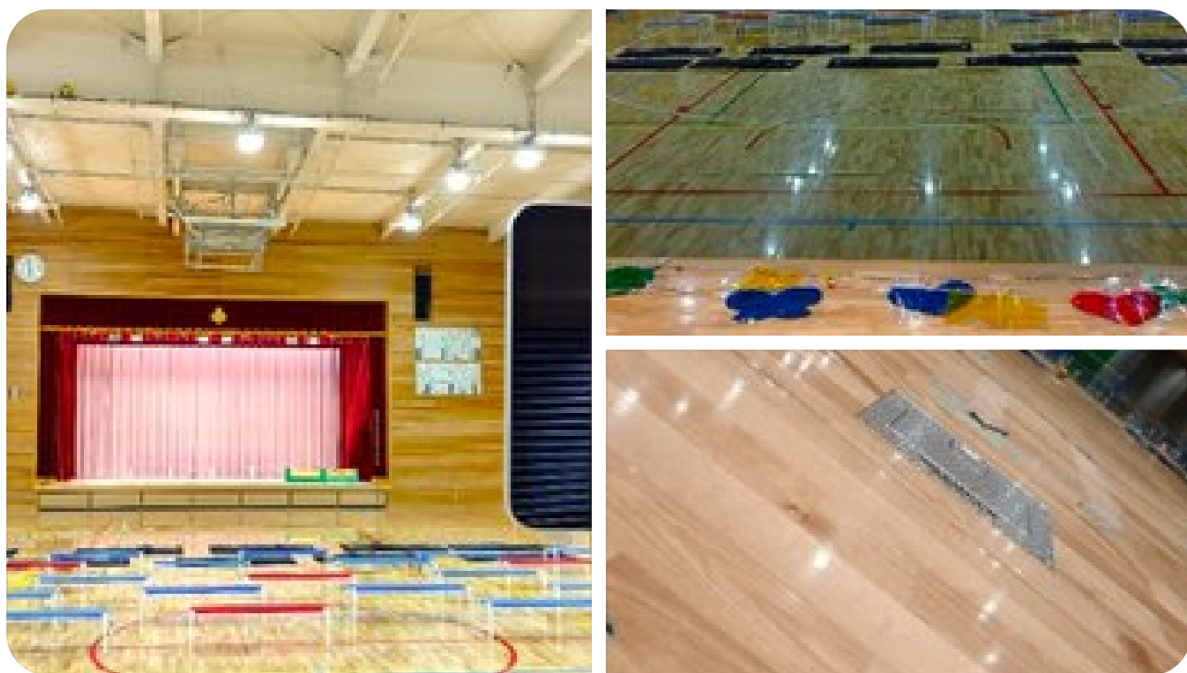

都立水元特別支援...

@MizumotoSh

フォローする

本日、無事に水元まつりの全体練習を終えることができました。誰もが一生懸命に発表し、素晴らしい学習成果を見せてくれました。本番に向けて、さらに自信をもつてのぞめるよう、あと一週間、互いに励まし合いながら取り組んでいきます。