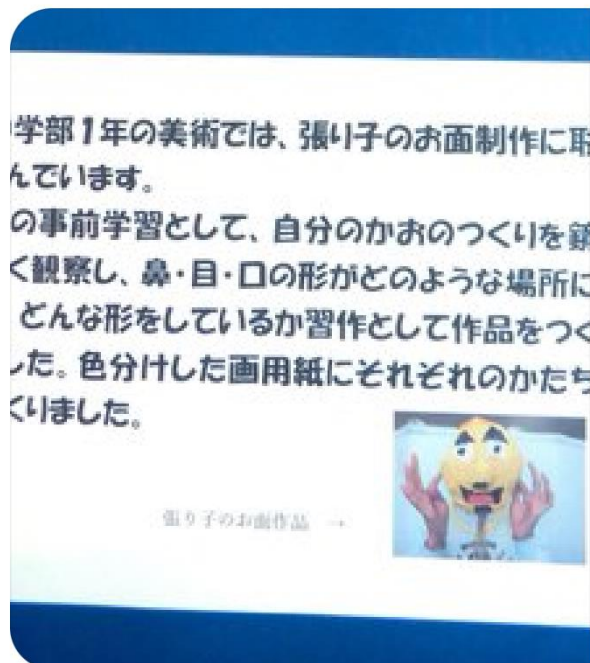

令和6年度「X（旧 Twitter）」に投稿した内容をホームページでも御紹介いたします。

2024年11月8日 投稿

都立水元特別支援...

@MizumotoSh

フォローする

中学部「創作クラブ」では、「都立特別支援学校の芸術教育推進事業」を活用し、国立大学法人東京藝術大学の先生から助言を受けながら、木製立像「木人（もくじん）」を制作しました。生徒の表現する力の育成を目指すとともに、教員の指導力の向上を図っています。

2024年11月8日 投稿

都立水元特別支援...
@MizumotoSh

フォローする

中学部1年の美術では、自分の顔のつくりを意識しながら、お面づくりのための習作「つくり／かたち・かお」に取り組みました。

2024年11月15日 投稿

都立水元特別支援...
@MizumotoSh

フォローする

訓練です。児童・生徒は全員無事で、学年ごとに教室で待機中！